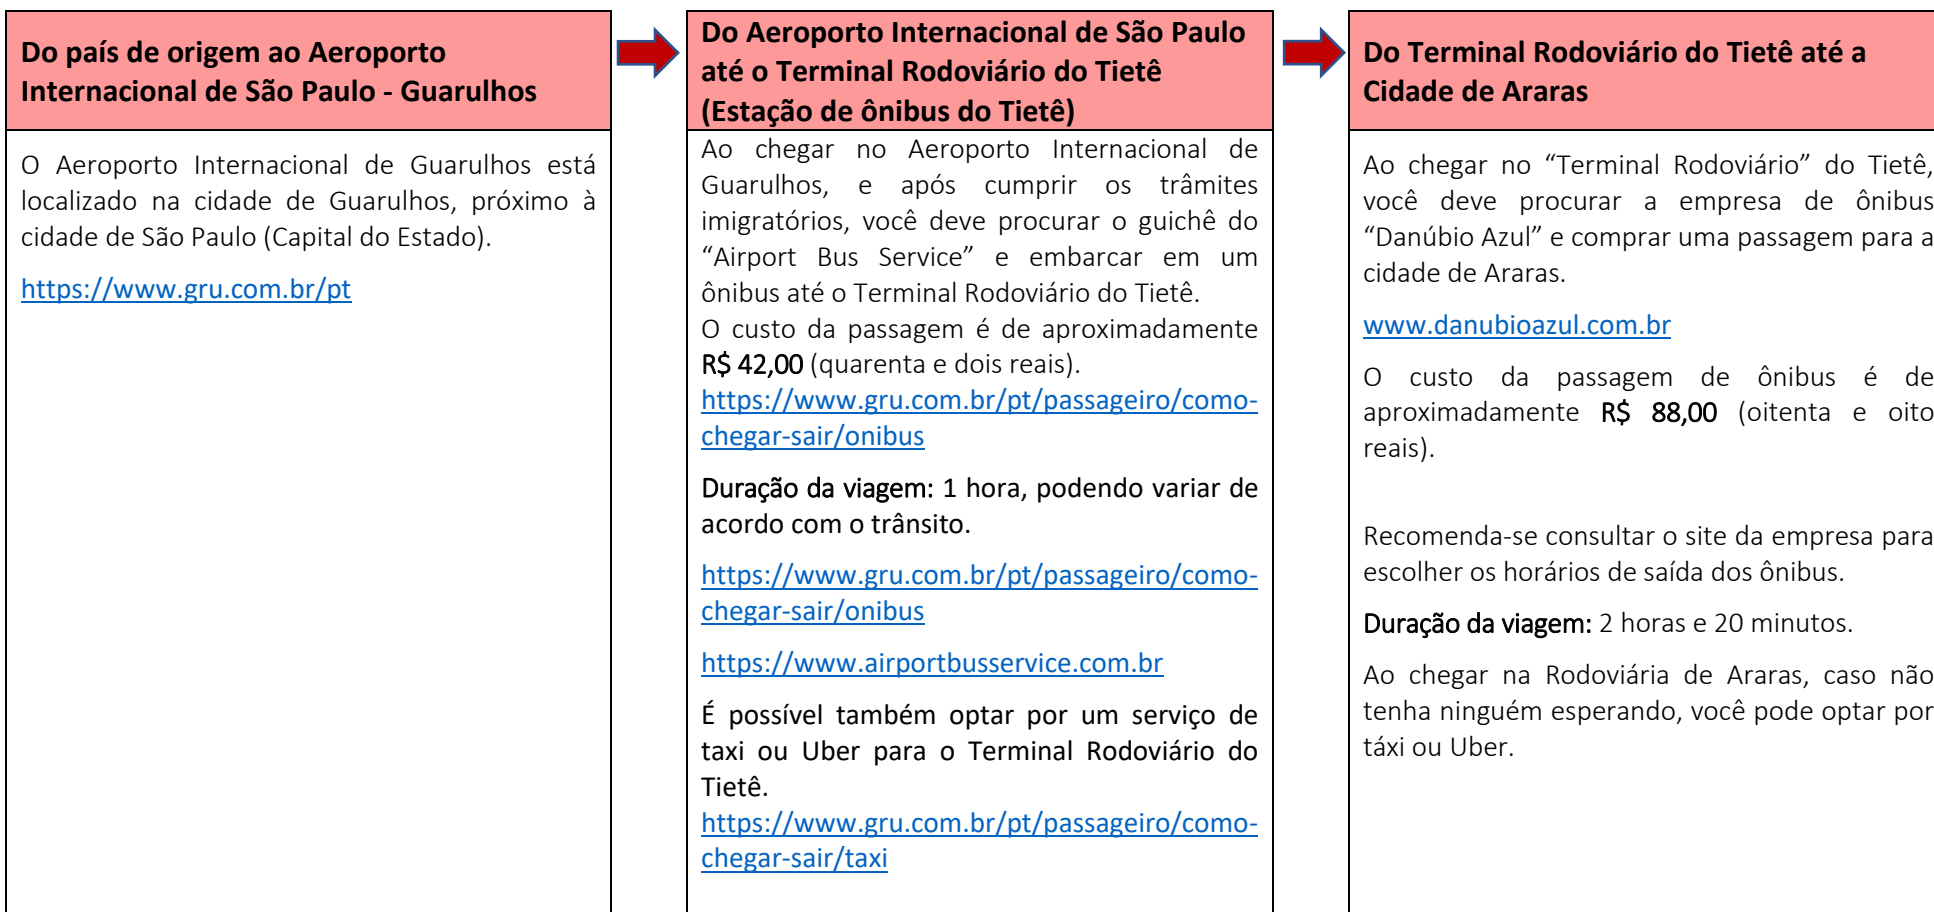

COMO CHEGAR A CIDADE DE ARARAS

OPÇÃO A: PARTINDO DO AEROPORTO INTERNACIONAL DE SÃO PAULO – CIDADE DE GUARULHOS

OPÇÃO B: DO AEROPORTO INTERNACIONAL DE VIRACOPÓS – CIDADE DE CAMPINAS